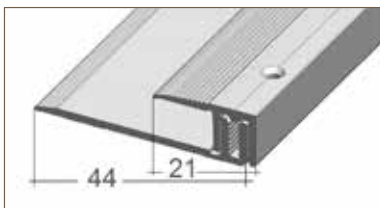

401 ABSCHLUSSPROFIL

für Beläge 6,5 - 16 mm
(breites Basisprofil), 2-teilig

Farben/Material

Silber eloxiert, gold eloxiert, bronze eloxiert,
sandfarben eloxiert, Edelstahloptik

Längen

90, 100, 270 cm

403 ÜBERGANGSPROFIL