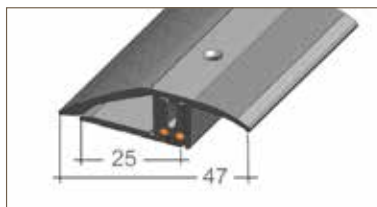

Längen

90, 100, 270 cm

409 FLEX-ÜBERGANGSPROFIL

schwenkbar von 0 - 23 mm,
bzw. 6,5 - 24 mm, 2-teilig

Farben/Material

Silber eloxiert, gold eloxiert, bronze eloxiert,
sandfarben eloxiert, Edelstahloptik