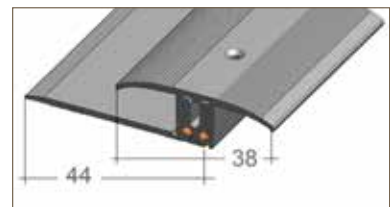

Längen

90, 100, 270 cm

POLLUX®

- › Abschlussprofile
- › Übergangprofile
- › Anpassungsprofile
- › Profilerhöhung
- › Flex-Anpassungsprofil

POLLUX® Ob Abschluss- oder Übergangsschienen. POLLUX® sind hochwertige Metallprofile die Ihren PERSEUS®-Parkettboden stabil, langlebig und formvollendet abschließen.

Bei weiteren Wünschen wenden Sie sich bitte an unsere Fachberater.