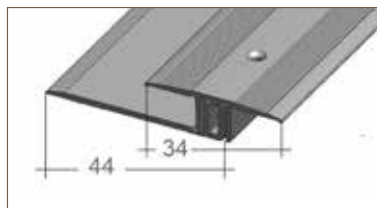

Längen

90, 100, 270 cm

405 ANPASSUNGSPROFIL

für Beläge 6,5 - 16 mm
2-teilig

Farben/Material

Silber eloxiert, gold eloxiert, bronze eloxiert,
sandfarben eloxiert, Edelstahloptik