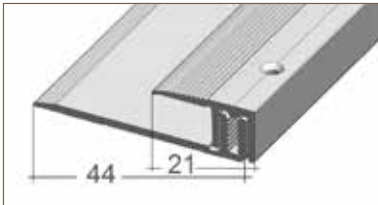

POLLUX® METALLPROFILE

401 ABSCHLUSSPROFIL

für Beläge 6,5 - 16 mm
(breites Basisprofil), 2-teilig

Farben/Material

Silber eloxiert, gold eloxiert, bronze eloxiert,
sandfarben eloxiert, Edelstahloptik

Längen

90, 100, 270 cm

403 ÜBERGANGSPROFIL

für Beläge 6,5 - 16 mm
(breites Basisprofil), 2-teilig

Farben/Material

Silber eloxiert, gold eloxiert, bronze eloxiert,
sandfarben eloxiert, Edelstahloptik