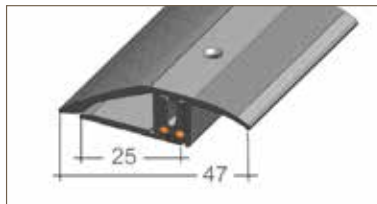

Längen

90, 100, 270 cm

409 FLEX-ÜBERGANGSPROFIL

schwenkbar von 0 - 23 mm,
bzw. 6,5 - 24 mm, 2-teilig

Farben/Material

Silber eloxiert, gold eloxiert, bronze eloxiert,
sandfarben eloxiert, Edelstahloptik