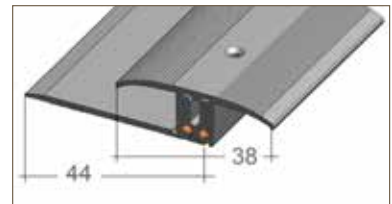

Längen

90, 100, 270 cm

POLLUX®

- › Abschlussprofile
- › Übergangprofile
- › Anpassungprofile
- › Profilerhöhungen
- › Flex-Anpassungprofile

POLLUX® sind hochwertige Metallschienen, die Ihren HELENA®- Holz-Designboden stabil, langlebig und formvollendet abschließen.

Bei weiteren Wünschen wenden Sie sich bitte an unsere Fachberater.